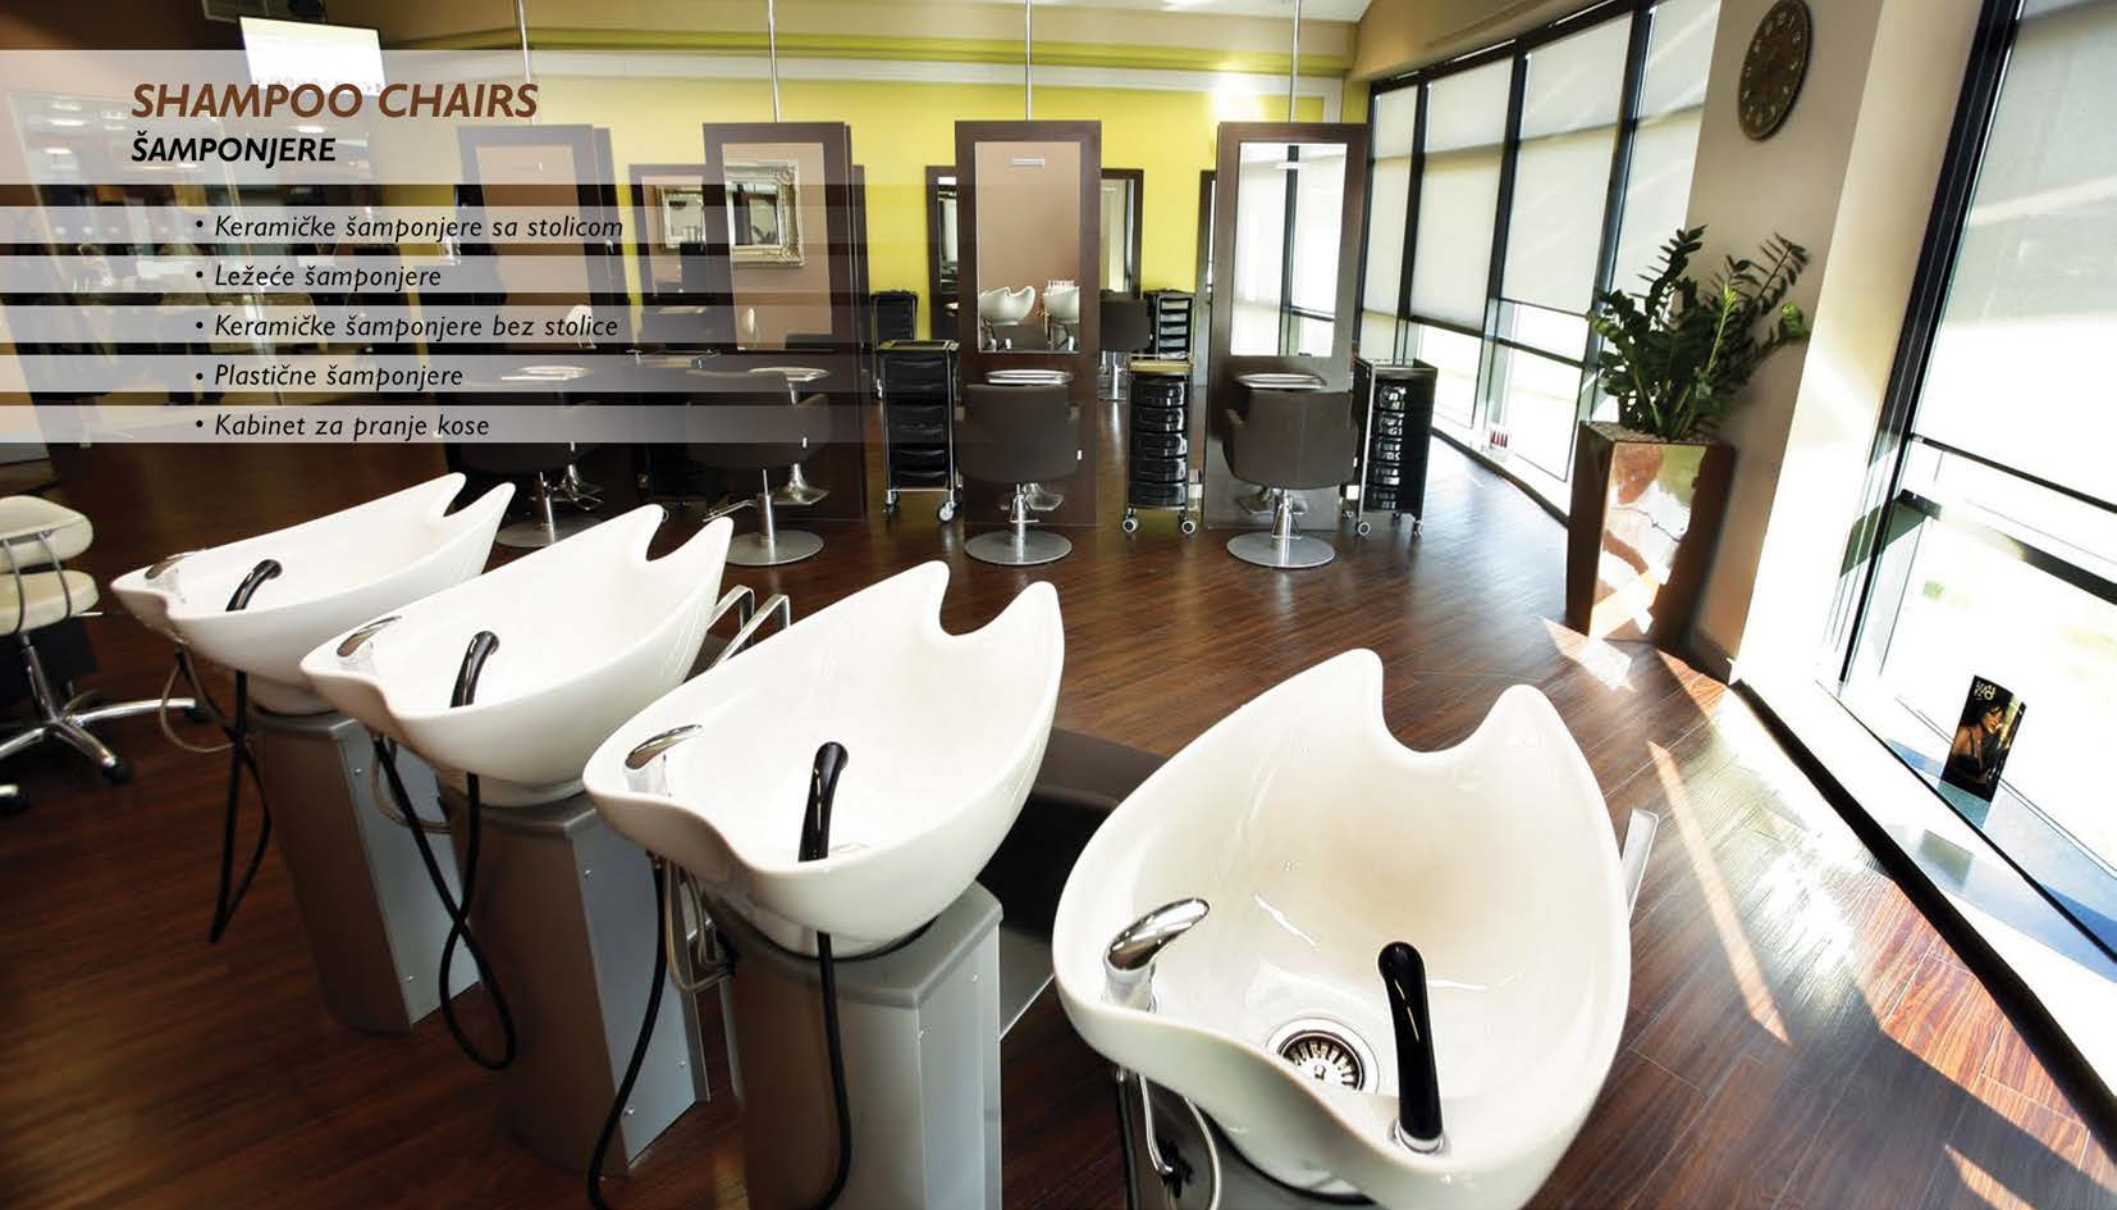

PC1

*Klečeća kozmetička
stolica za masažu
dimenzije: 600 x 400 x 560 mm
Tapacirung: EKO koža*

MS03

PC1

SHAMPOO CHAIRS ŠAMPONJERE

- Keramičke šamponjere sa stolicom
- Ležeće šamponjere
- Keramičke šamponjere bez stolice
- Plastične šamponjere
- Kabinet za pranje kose